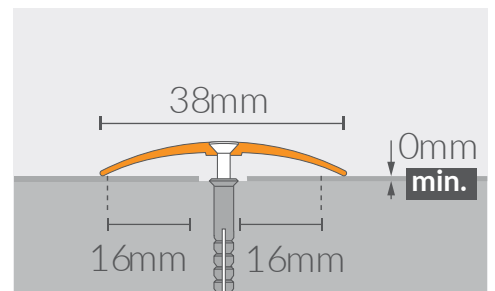

PR8

MAX
LEVELING
10mm

MAX
DILATATION
32mm

SILICONE
BARRIER
000

DIMENSIONS

COLORS

		0,93 m	1,86 m
A1		5905167767696	5905167767726
A2		5905167767702	5905167767733
A3		5905167767719	5905167767740
		12 pcs	12 pcs