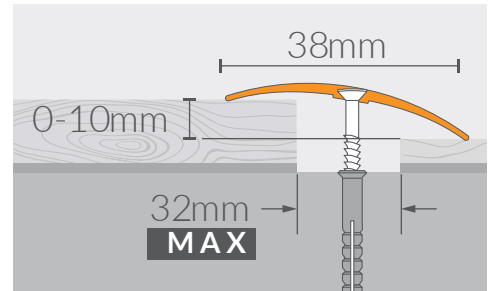

PR8

MAX
LEVELING
10mm

MAX
DILATATION
32mm

SILICONE
BARRIER
000

DIMENSIONS

COLORS

		0,93 m	1,86 m
A1		5905167767696	5905167767726
A2		5905167767702	5905167767733
A3		5905167767719	5905167767740
		12 pcs	12 pcs