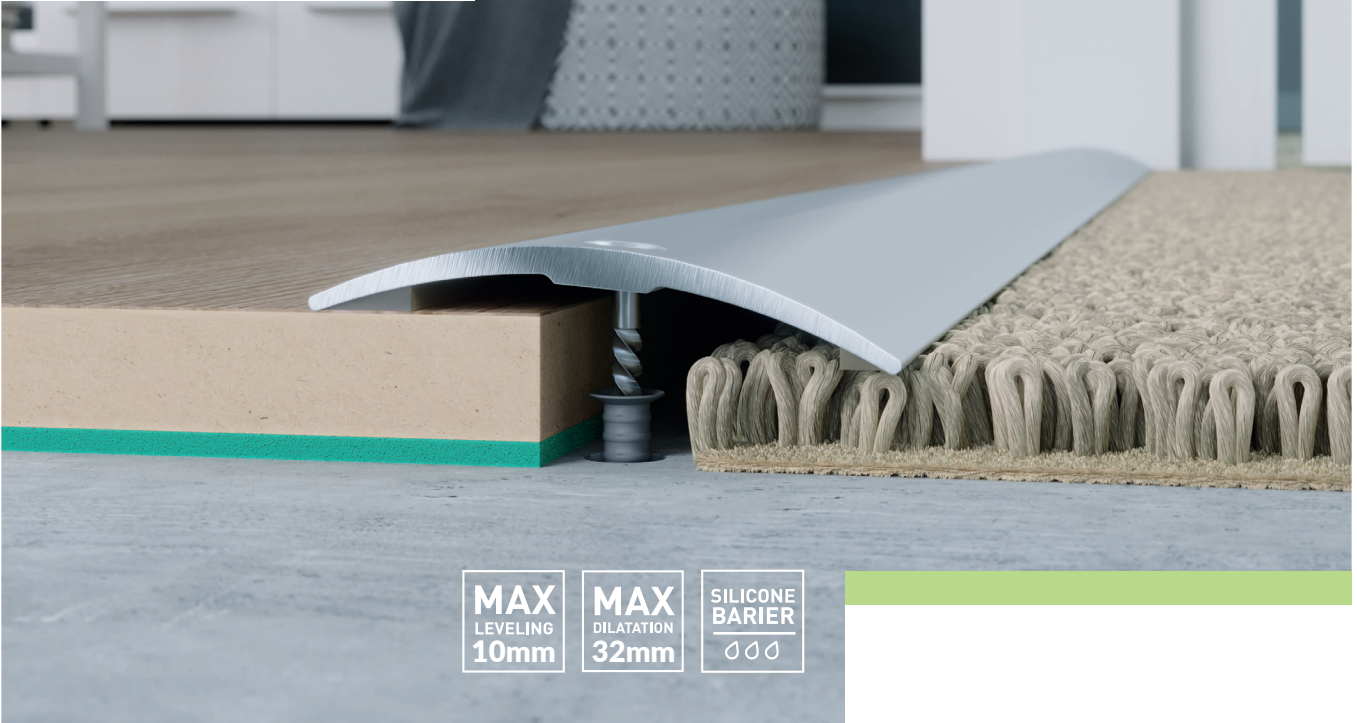

PR8

MAX
LEVELING
10mm

MAX
DILATATION
32mm

SILICONE
BARRIER
000

DIMENSIONS

COLORS

		0,93 m	1,86 m
A1		5905167767696	5905167767726
A2		5905167767702	5905167767733
A3		5905167767719	5905167767740
		12 pcs	12 pcs